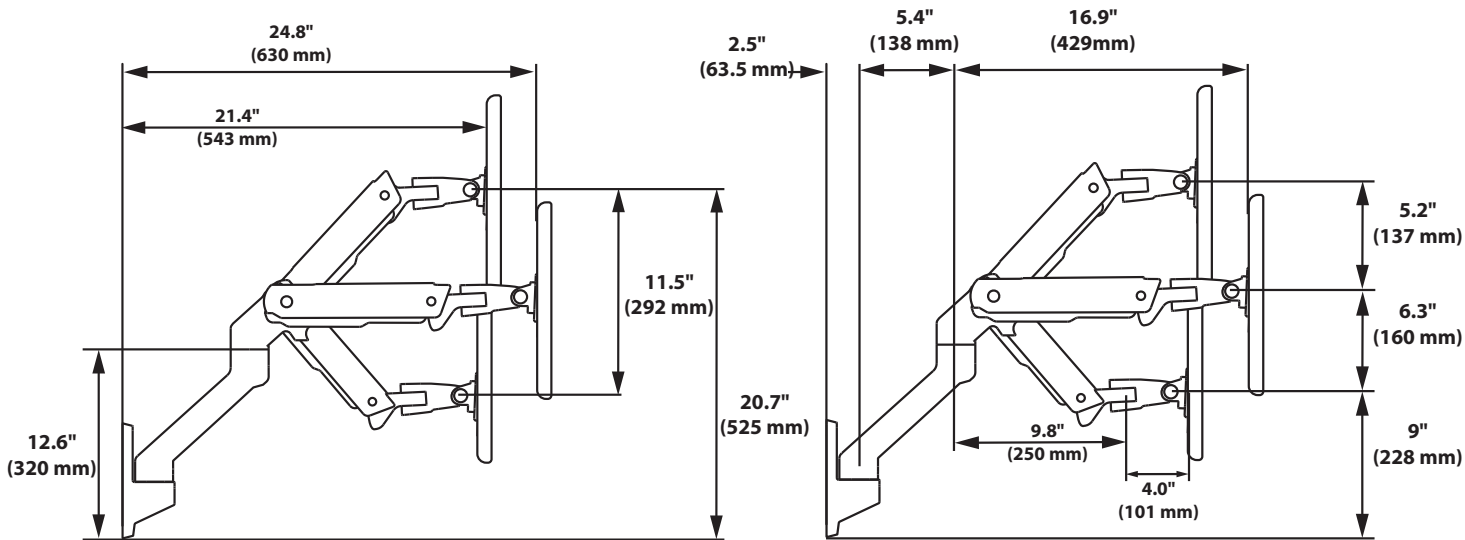

ergotron®

DIREKTRONIK

Direktronik AB tel. 08-52 400 700 www.direktronik.se

Dimensional Illustrations Ergotron® HX Wall Monitor Arm

Front View

Top View

Side View

Side View